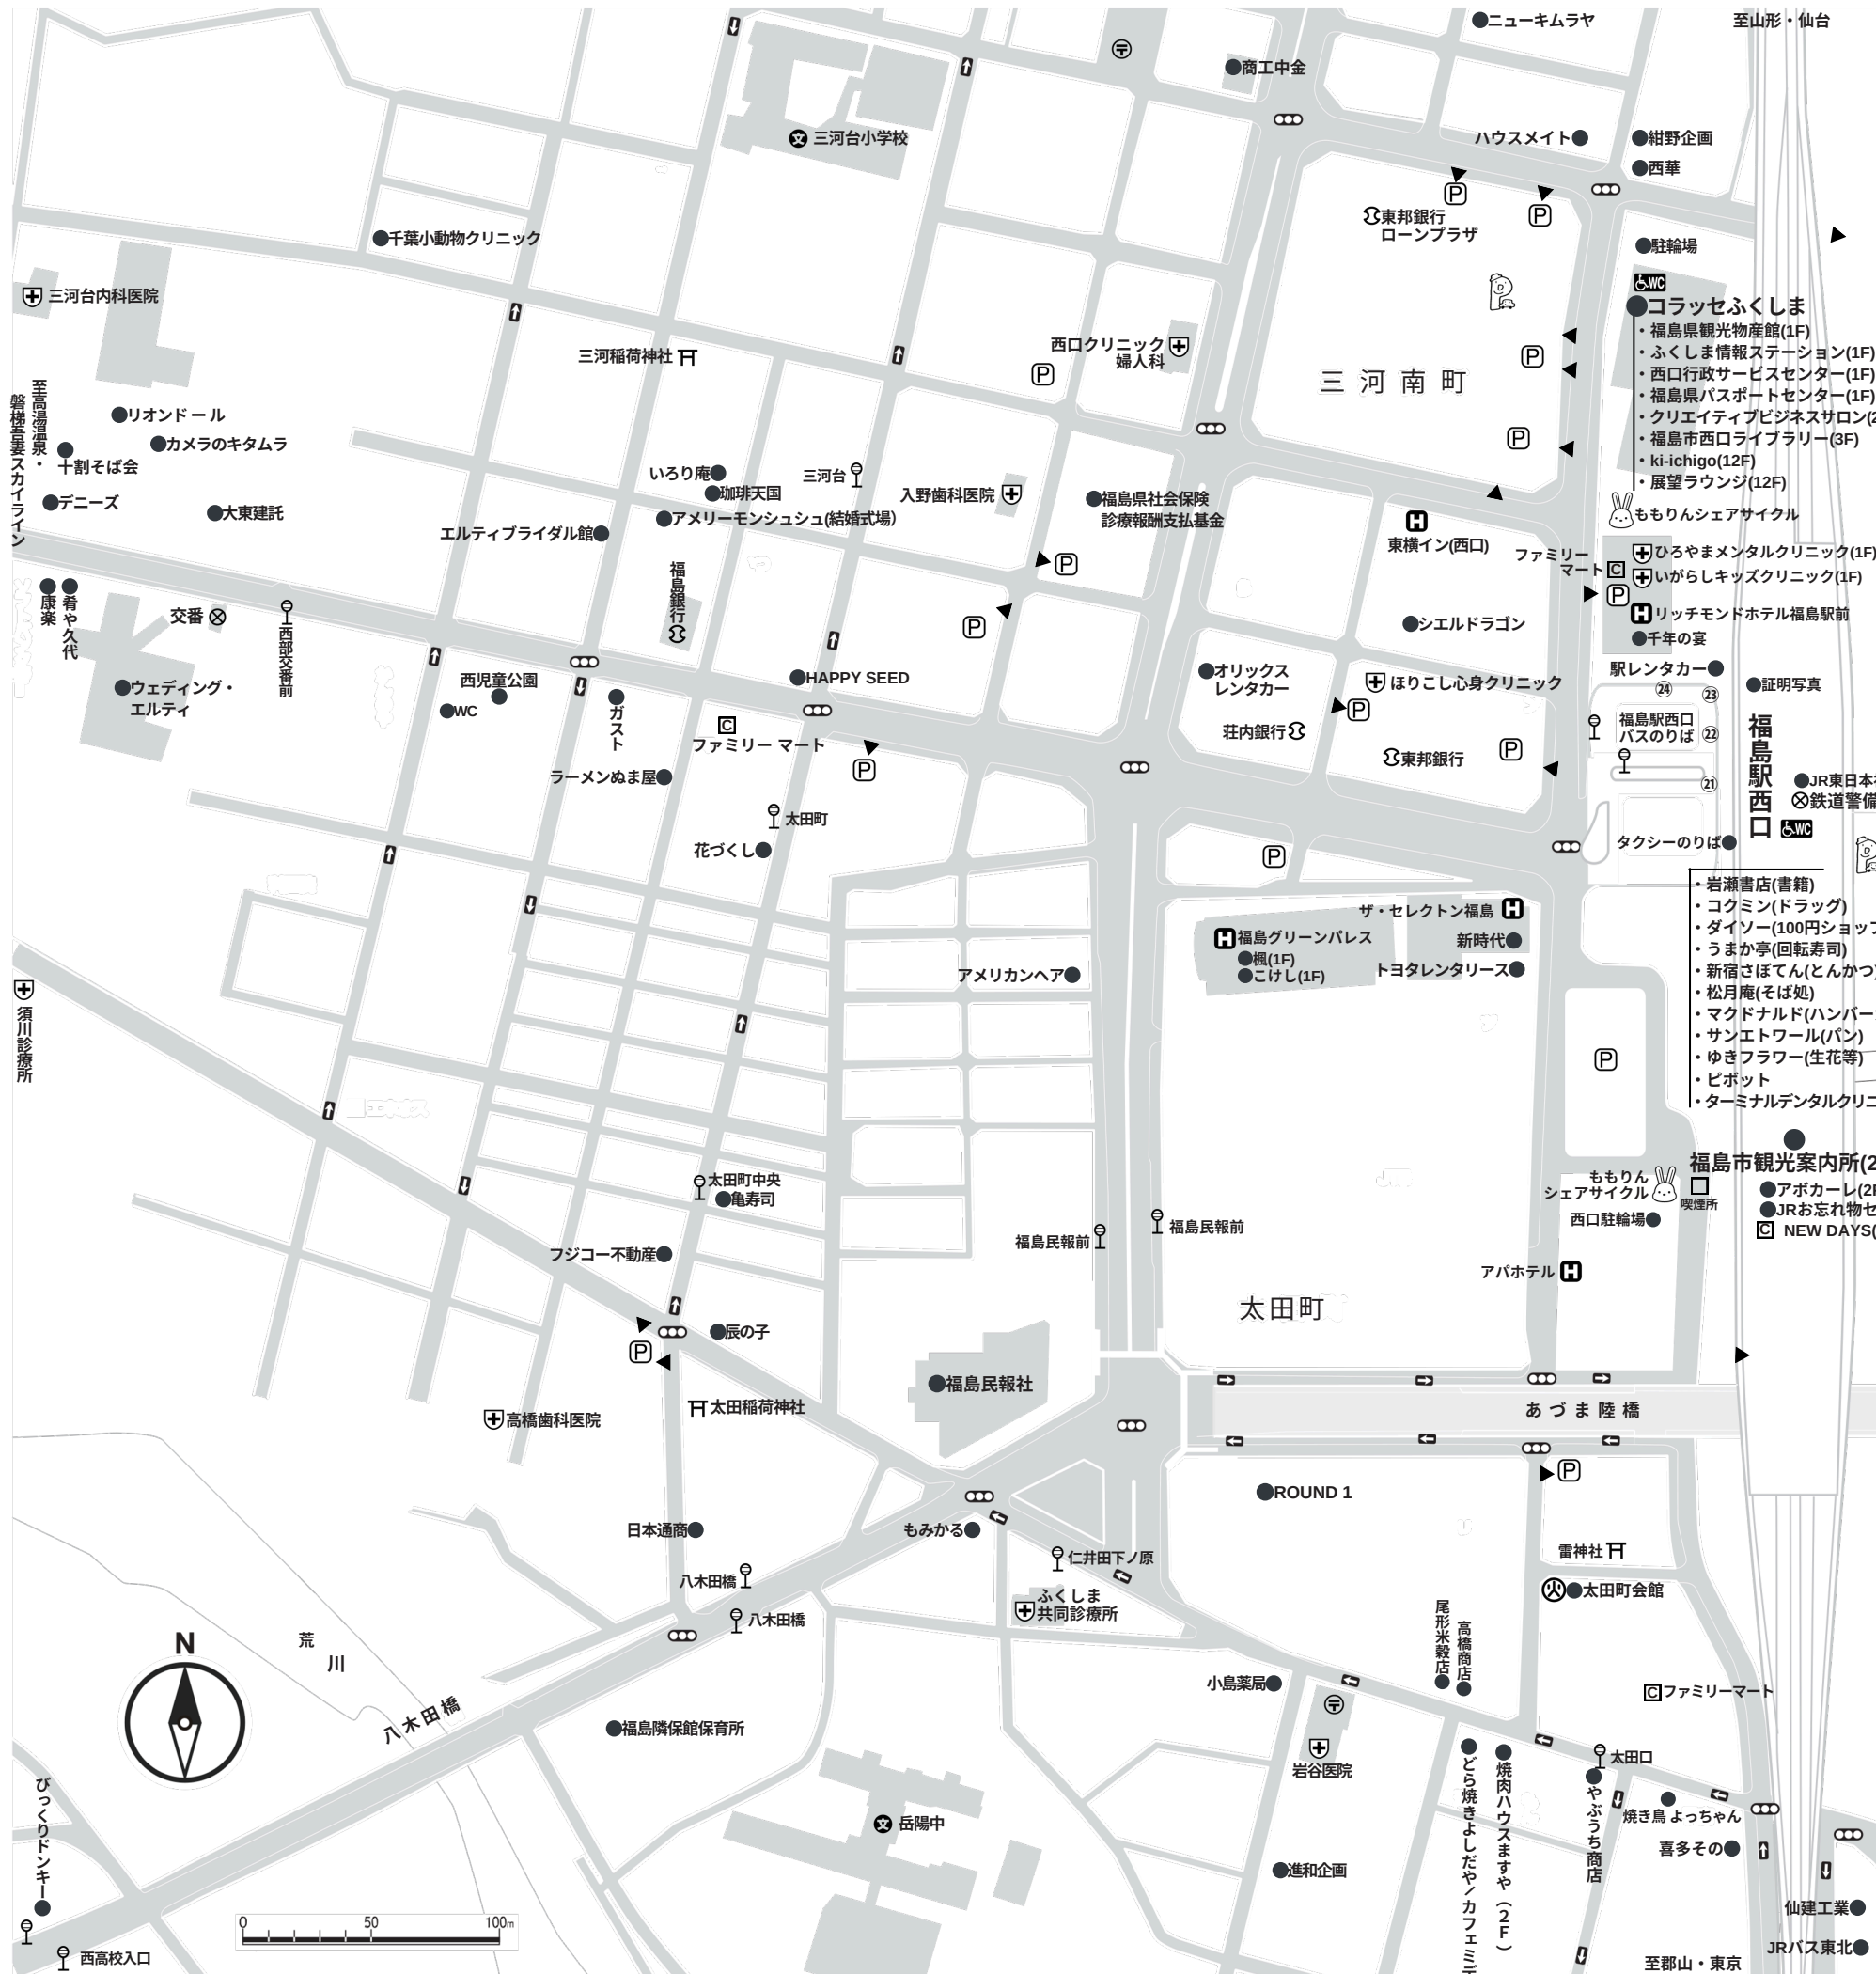

福島市旅館ホテル協同組合 加盟施設等一覧

市外局番(024)

- 太田町 ホテル福島グリーンパレス ☎533-1171
- 太田町 ザ・セレクトン福島 ☎531-1111
- 太田町 アパホテル福島駅前 ☎525-3811 ※
- 三河南町 東横イン福島西口 ☎534-1045 ※
- 三河南町 リッチモンドホテル福島駅前 ☎526-1255 ※
- 栄町 グリーンホテル福島館 ☎521-3796
- 栄町 シルクホテル ☎521-5211
- 栄町 ホテルミルニユイ福島 ☎521-2121 ※
- 栄町 JR東日本ホテルメッツ福島 ☎523-1515
- 栄町 東横イン福島東口Ⅰ ☎524-1045 ※
- 栄町 東横イン福島東口Ⅱ ☎523-1045 ※
- 栄町 ホテルクラウンヒルズ福島 ☎523-0123 ※
- 曾根田町 グランパークホテルエクセル福島豊比寿 ☎533-4166
- 早稲町 ホテル板倉 ☎523-1221
- 杉妻町 杉妻会館 ☎523-5161 ※
- 中町 ホテルサンルート福島 ☎521-1811
- 大町 ホテルサンキョーフクシマ ☎525-2211
- 万世町 ミニホテルマーズ ☎597-8977 ※
- 森合 旅館やまと ☎534-8670
- 春日町 旅館さくま ☎535-2721
- 舟場町 ホテル福島ヒルズ ☎521-3211 ※
- 浜田町 たつき旅館 ☎534-5588 ※
- 豊田町 和風ホテル福島屋 ☎522-3283
- 渡利 旅館梅林 ☎521-1566
- 南矢野目 ホテルなりた家 ☎553-4855
- 成川 ルートイン福島西インター ☎544-7001 ※
- 成川 コンフォートイン福島西インター ☎546-4811 ※

◆.....福島市観光コンベンション協会加盟施設
福島市旅館ホテル協同組合 ☎522-9528
※印は組合非加盟店

福島市観光案内所〈西口〉 ☎024-531-6428
(福島市バリアフリーツアースセンター)

一社)福島市観光コンベンション協会(DMO)
☎024-563-5554

福島市の観光WEBメディア
福島市観光ノート
<https://www.f-kankou.jp/>

福島市地区タクシー 協同組合加盟会社

市外局番(024)

あおいタクシー	☎591-2224
吾妻観光(有)	☎557-1241
(有)荒井タクシー	☎593-2330
大森貸切自動車(有)	☎546-5395
(有)カネハチタクシー	☎567-3211
北福島タクシー(株)	☎557-2210
こだま交通(有)	☎523-0201
大和自動車交通(株)	☎534-6181
ファミリー観光(株)	☎553-0307
福島貸切辰巳屋自動車(株)	☎523-3241
福島個人タクシー事業協同組合	☎545-4211
福島タクシー(株)	☎545-1919
有)ふくしま中央交通	☎583-2211
本田タクシー(株)	☎545-1155
有)松川観光タクシー	☎567-2155
(株)マルイチ福島交通	☎533-2211
マルイチ新福島自動車(株)	☎545-2121
(有)文知榎タクシー	☎534-2181
(株)やさしいのしいうらしい	☎542-2251

☐ ジャンボタクシー ☑ 中型タクシー

福島駅周辺レンタカー

市外局番(024)

駅レンタカー福島営業所	☎525-6512
オリックスレンタカー福島駅西口店	☎525-0643
オリックスレンタカー福島駅東口店	☎523-0301
トヨタレンタリース福島駅前店	☎524-0100
トヨタレンタリース新福島 福島駅新幹線口店	☎531-0100
日産レンタカー福島駅前営業所	☎535-7223
ニッポンレンタカー東北福島駅ターミナル営業所	☎523-0201

困ったときの テレホンガイド

市外局番(024)

福島警察署【110】	☎522-2121
福島市消防本部【119】	☎534-0119
JAF福島ロードサービス	☎#8139
日本道路交通情報センター	☎050-3369-6607
福島交通(高速バス予約)	☎536-6131
福島交通福島支社(路線バス)	☎535-4101
福島交通飯坂線電車案内	☎558-4611
阿武隈急行福島駅	☎522-1322
JR東日本お問合わせセンター(列車時刻・運賃・料金)	☎050-2016-1600
JR東日本お問合わせセンター(お忘れ物)	☎050-2016-1601
JRバス東北福島支社	☎534-2011